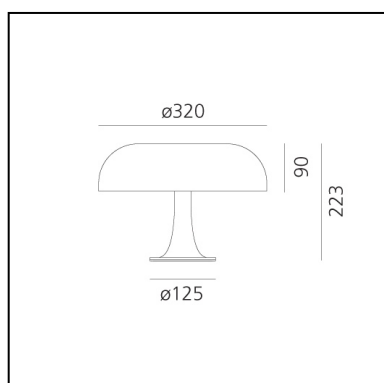

LUMINAIRE

- Watt: **20W**
- Tension: **220V-240V**

DESCRIPTION

Nessino est une icône du design italien des années 1960, une décennie de conquête de la modernité au cours de laquelle le design a redessiné le paysage domestique grâce aux premières applications des matières plastiques. Innovante et démocratique, sa forme expressive inspirée de la nature interprète et défie la technologie de production industrielle.

CODE PRODUIT: 0039080A

CARACTÉRISTIQUES

- Code Article : **0039080A**
- Couleur: **Red**
- Installation: **Table**
- Matériaux: **Polycarbonate**
- Séries: **Design Collection**
- Environnement: **Indoor**
- Emission: **Diffuse Et Directe,directe**
- dessiné par: **Giancarlo Mattioli, Gruppo Architetti Urbanisti Città Nuova**

DIMENSIONS

- Hauteur: **cm 22.3**
- Diamètre: **cm 32**
- Diamètre de la base: **cm 12.5**
- Résistance à l'impact: **N/D**
- Test au fil incandescent: **850°C**

SOURCES NON FOURNIES

- Catégorie: **LED RETROFIT**
- Nombre: **4**
- Watt: **2W**
- Culot: **E14**