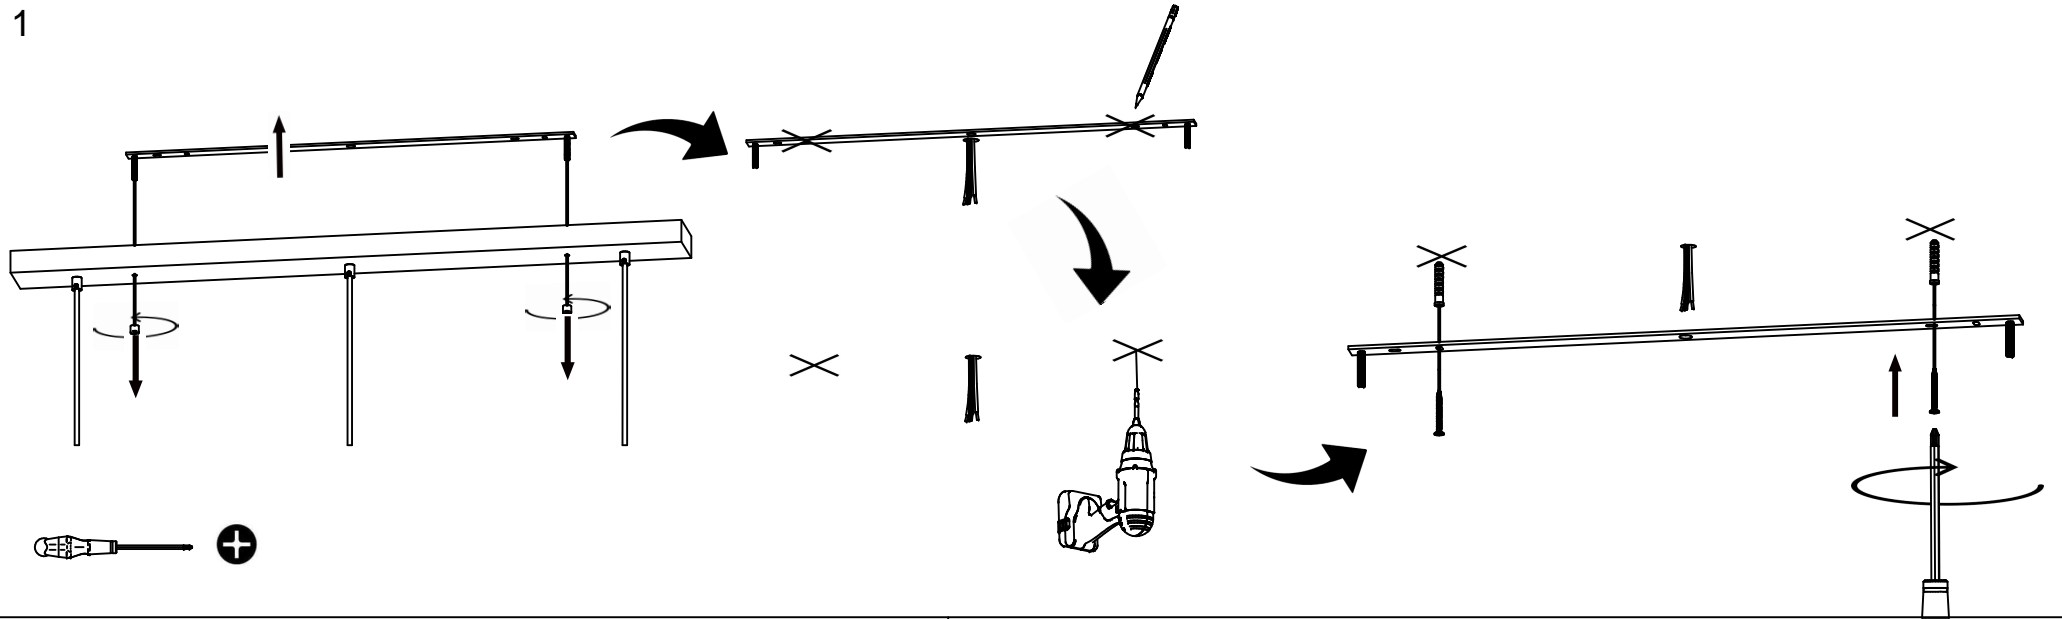

1

2

3

80231

rue Radio-Londres
33130 Begles

MARKET SET

LA LUMIÈRE A DU STYLE

Une marque de **Corep**

Rue Radio-Londres - 33130 BÈGLES (FRANCE)
www.marketset.fr