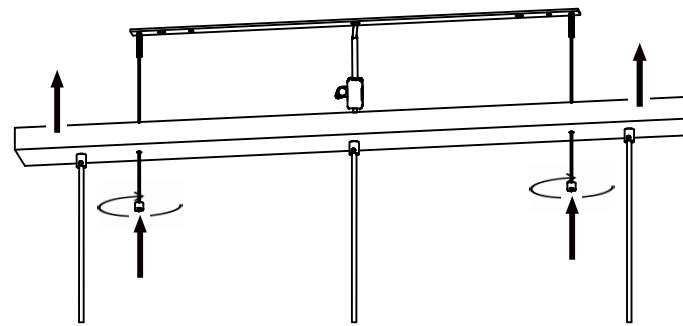

1

2

3

80231

rue Radio-Londres
33130 Begles

MARKET SET

LA LUMIÈRE A DU STYLE

Une marque de **Corep**

Rue Radio-Londres - 33130 BÈGLES (FRANCE)
www.marketset.fr