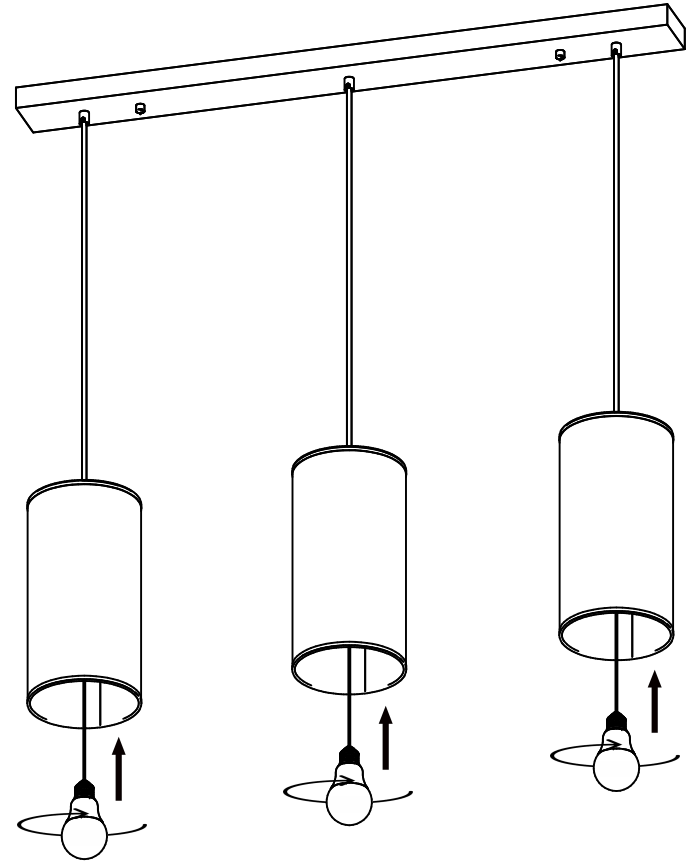

X1

X3

X2

X2

80231

rue Radio-Londres
33130 Begles

MARKET SET

LA LUMIÈRE A DU STYLE

MARKET SET

LA LUMIÈRE A DU STYLE

Une marque de **Corep**

Rue Radio-Londres - 33130 BÈGLES (FRANCE)
www.marketset.fr

4

5

80231

rue Radio-Londres
33130 Begles

MARKET SET

LA LUMIÈRE A DU STYLE

Une marque de 

Rue Radio-Londres - 33130 BÈGLES (FRANCE)

www.marketset.fr