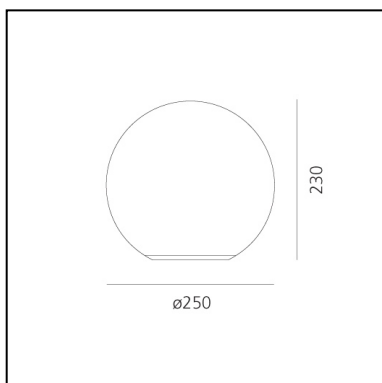

Dioscuri table 25

Michele De Lucchi

IP20      

LUMINAIRE

- Watt: **70W**
- Tension: **220V-240V**
- Flux Lumineux (lm): **1070lm**
- CCT: **2800K**
- Efficiency: **89%**
- Efficacy: **15.28lm/W**
- CRI: **100**
- Dimmer Typology: **Microswitch Dimmer**

DESCRIPTION

Materials: Polycarbonate base with steel ballast; acid-etched blown glass diffuser.

CODE PRODUIT: 0146010A

CARACTÉRISTIQUES

- Code Article : **0146010A**
- Couleur: **Blanc**
- Installation: **Table**
- Matériaux: **blown glass, polycarbonate, steel**
- Séries: **Design Collection**
- Environnement: **Indoor**
- Type de projet: **Résidentiels**
- Emission: **Diffuse**
- dessiné par: **Michele De Lucchi**

DIMENSIONS

- Hauteur: **cm 23**
- Diamètre: **cm 25**
- Test au fil incandescent: **850°**

SOURCE NON INCLUSE

- Catégorie: **HALO**
- Nombre: **1**
- Lbs: **A60**
- Watt: **77W**
- Culot: **E27**
- Rendu des couleurs: **1a**
- Température de Couleur (K): **2900K**
- Durée de vie (h): **1000h**