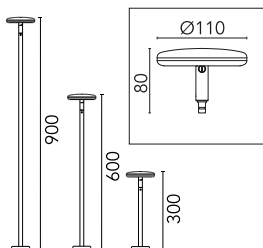

Electrique

Fréquence (Hz)	50-60	Urgence	Sans
Tension (V)	24	Classe d'isolation	III
Dimmable	Oui		
Driver	à distance exclus		
Type de driver	DALI PWM, 1-10 PWM		

Certification / Marking

Physique

Coloris	Brun foncé
Orientation	orientable
Poids (kg)	0.40
Rotation (°)	359

Note

Lors du montage et de la maintenance des appareils, veillez à ne pas endommager le revêtement de peinture. Les dommages combinés à l'action de l'eau peuvent provoquer la corrosion. Les produits chimiques attaquent la protection contre la corrosion.

Sur les appareils à LED, il est prouvé que la plupart des dommages proviennent des effets électriques sur les isolations, qui provoquent des décharges électriques destructives.

Ces sollicitations peuvent provenir de :

- surtensions provenant du réseau électrique d'alimentation de l'installation/des appareils.
- surtensions d'origine électrostatiques (ESD) provenant de l'environnement.

Nous conseillons d'utiliser un dispositif de protection contre les surtensions sur l'installation électrique qui atténue l'intensité de certains de ces phénomènes, en protégeant les appareils de dommages irréversibles. Le choix du type d'appareil à utiliser doit être fait en fonction des caractéristiques de l'installation.