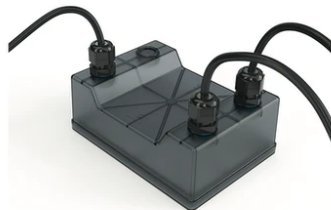

Earth stick
F004Z060000