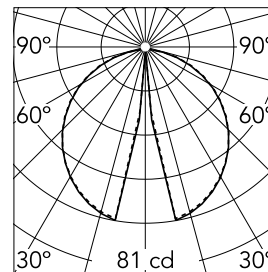

Caractéristiques principales

Catégorie lampe	LED	Fixations	terre
Puissance (W)	5	Environnement	per esterni
CCT (K)	2700K		
IRC	80		
Lumen net (lm)	242		

Optique

Type d'éclairage	Direct
type de LED	Top LED
Light distribution	Symétrique
Type d'optique	Lumière diffuse
angle de faisceau (°)	51
Beam angle C90-270 (°)	51