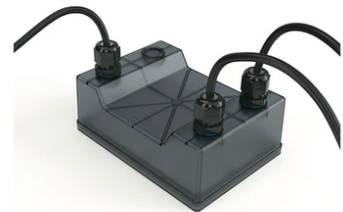

Power supply 24V 10W /110-240V IP20
Class II selv. Non Dimmable
RF25747

Pole with base H 900 mm Deep Brown
F004Z030018

Power supply 120/270Vac / 24Vdc.70W
Dimmable DALI PWM control. IP67
F990B05A000