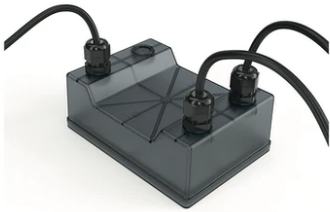

Landlord Soft PWM Dimmable Deep Brown

Power supply 120/270Vac / 24Vdc.35W
Dimmable DALI PWM control. IP67
F990B03A000

DALI PWM control interface 24Vdc
120W. IP67. Power supply not included
F990B01A000

Pole with base H 600 mm Deep Brown
F004Z020018