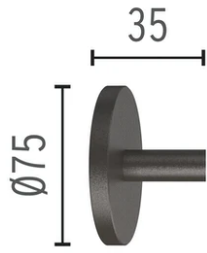

Power supply 24Vdc 20W / 110-240Vdc
(15W@110V) IP67 Class II selv.
Dimmable DALI
RF26387

Wall base Deep Brown
F004Z040018