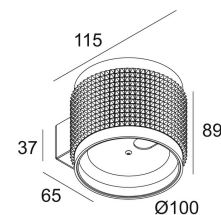

Date _____

_____

Name _____

_____

Client _____

_____

Project name _____

_____

Quote# _____

_____

Type/Quantity _____

_____

18/06/2020 15:20:36

ORBIT PUNK LED 927 DIM8
271 08 92 ED8

[Lien web](#)

Coloris disponibles: COULEUR ORANODISE-NOIR (271 08 92 ED8 GC-B)
NOIR PUR (271 08 92 ED8 BP-MMAT)

2 x (LED 3,2W / CRI>90 / 2700K / 283lm)
INCL.DIMMABLE LED POWER SUPPLY 350mA-DC
MAINS DIMMING - TRAILING EDGE
Other CRI or KELVIN on request

Technics LED: Source lumineaire: 566 lm // 6 W // 88 lm/W
Luminaire: 364 lm // 7 W // 49 lm/W

220-240V / 0|50-60Hz

Classe: II

Poids: 0.5 KG
Niveau de protection: IP20
Distance minimale: indisponible.

Pour obtenir des instructions d'installation détaillées, Consultez le manuel svp [271_08_XX_ED8_HAND.pdf](#)