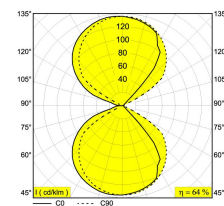

Quote# \_\_\_\_\_

\_\_\_\_\_

Type/Quantity \_\_\_\_\_

\_\_\_\_\_

18/06/2020 15:20:36

**ORBIT PUNK LED 927 DIM8**  
271 08 92 ED8

[Lien web](#)

Coloris disponibles: COULEUR ORANODISE-NOIR (271 08 92 ED8 GC-B)  
NOIR PUR (271 08 92 ED8 BP-MMAT)