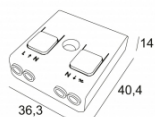

 DELTALIGHT®

Fiche techn.

**ORBIT PUNK LED 927 DIM8**  
271 08 92 ED8

Références alliées

**LES BALLASTS ET TRANSFORMATEURS**

[Lien web / Fiche techn.](#)

WIRELESS CONTROL DIM8  
300 90 004 ED8  
100-240V / 50-60Hz